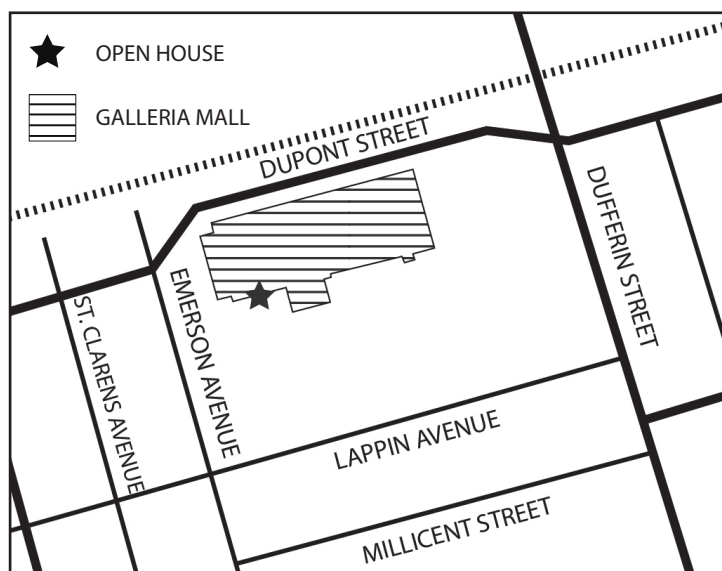

Estes desenhos conceituais irão ser apresentados nesta Reunião Comunitária, na qual haverá oportunidade para discuti-las em conjunto de forma a recolher mais considerações por parte da comunidade. Estão convidados a participar nesta sessão de apresentação deste importante projeto e apresentarem as suas ideias.

Date: quarta-feira, dia 18 de julho de 2018
Start: 18h30
Location: Galleria Mall (ao pé do antigo Zellers)
1245 Dupont Street

Per informazione in italiano chiamate 416 392 7012.

Para información en español llame 416 392 7012.

Se tiver questões, ou não pode comparecer à reunião mas gostaria de partilhar as suas ideias, por favor não hesite em contactar a Equipa do projeto Reimagine Galleria pelo <http://reimaginegalleria.com>, ou por email feedback@reimaginegalleria.com ou pelo 416-223-4403

Poderá também contactar o escritório da Veredora Ana Bailão pelo 416-392-7012, ou pelo councillor_bailao@toronto.ca

Interpretation services can be arranged with at least one week advance notice.